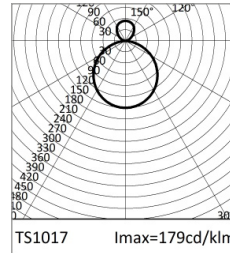

1T6280EL | THREESIXTY

Runde LED-Leuchte für Pendelmontage

	3000K	H(m)	D(m)	Emax(lx)
Ra80				114°
Fixture Power	330W	1	3.09	7696
Source Flux	42879lm	2	6.17	1924
Fixture Flux	27815lm	3	9.26	855
Efficacy	84lm/W	4	12.35	481
TS1017	Imax=179cd/klm	Imax	7696cd	5 15.43 308