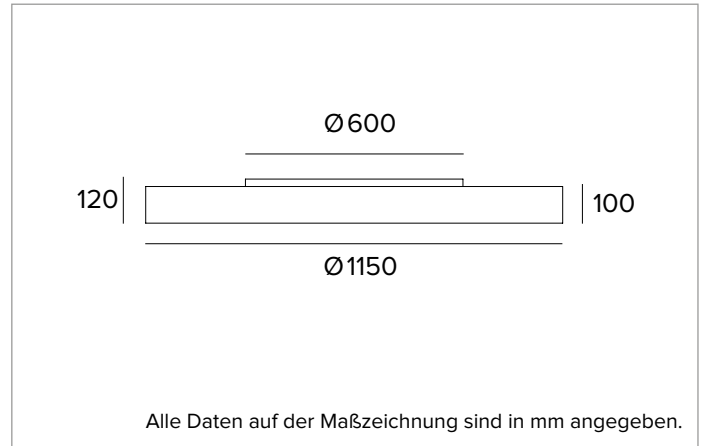

LICHTQUELLE

LED Engine bestehend aus runden Platinen mit integrierter Wärmeabführung. Version Tunable White auf Anfrage.

Die Energieeffizienzklasse des Produkts: D

Nennleistung: 294W

Nenn-Lichtstrom: 42879lm

Farbwiedergabeindex: 80

Rf: 82,9

Rg: 97

Ähnliche Farbtemperatur: 3000K

SDCM: 3

Lebensdauer (L80/B10): >50000h tq +25°C

BELEUCHUNGSTECHNISCHE MERKMALE

Version OPAL Direkt/Indirekt: Unterer Diffusor aus opalem Polycarbonat für verbesserte Lichtübertragung und -diffusion. Indirekte diffuse Lichtemission mit LED Chip On Board.

Abstrahlung: OPAL NACH OBEN UND UNTEN

Optische Effizienz: 65%

Leuchten-Lichtstrom: 27815lm

Lichtausbeute: 84lm/W

Fotobiologische Sicherheit: Risikogruppe 1 (RG 1 = geringes Risiko)

MECHANISCHE MERKMALE

Gehäuse aus kalandriertem extrudiertem Aluminium.

Farbe und Oberfläche: Tiefschwarz

Abmessungen: D=1150mm

Gewicht: 24Kg

Schutzart: IP20 eingebauter Leuchtenteil

Schutzart: IP40 von unten

ELEKTRISCHE MERKMALE

Integriertes elektronisches ON-OFF. Batterie-Notstromversorgung erhältlich auf Anfrage. Ausgestattet mit Schnell-Verbindungsstecker für den Anschluss an das Stromnetz.

Leistungsaufnahme der Leuchte: 330W

Betriebsgerät: 220-240Vac 50/60Hz

Schutzklasse: SCHUTZKLASSE 1

Treiberart / Steuerung: ON-OFF

einschließlich Treiber: JA

Klasse F: JA

Umgebungstemperaturen: 0°C / +25°C

INSTALLATION

Die Pedelmontage ist mit einem Sonderzubehör möglich, das separat erhältlich ist.

HINWEISE

DIREKTE/INDIREKTE VERSION: Separate Modi möglich. Drei mögliche Modi: Direkte Lichtemission, indirekte Lichtemission oder gemischte direkte/indirekte Lichtemission. Die 110-277Vac Version ist auf Anfrage erhältlich.

GARANTIE

5 Jahre.

HINWEISE

Leuchte für die Entsorgung/Recycling am Ende der Lebensdauer konzipiert. Austauschbare (nur LED) Lichtquelle durch einen Fachmann. Austauschbare Vorschaltgeräte durch einen Fachmann.

Aus Gründen der technologischen Entwicklung der elektronischen Bauteile unterliegen die aufgeführten Daten eventuellen Aktualisierungen. Daher muss bei der Bestellung eine Bestätigung angefordert werden. Der Lichtstrom und die elektrische Leistung weisen einen Toleranzbereich von +/-10% im Vergleich zum angezeigten Wert auf. Tq bei +25 °C auf (CIE 121).

Technische Änderungen vorbehalten.

Targetti Sankey S.r.l.
Via Pratese, 164
50145 Firenze - Italy
Tel: +39 055 37911
targetti.com
targetti@targetti.com

CCIAA Firenze
Share Capital:
€ 500.000,00
VAT N. (IT):
01537660480
R.E.A.: FI-275656

TARGETTI